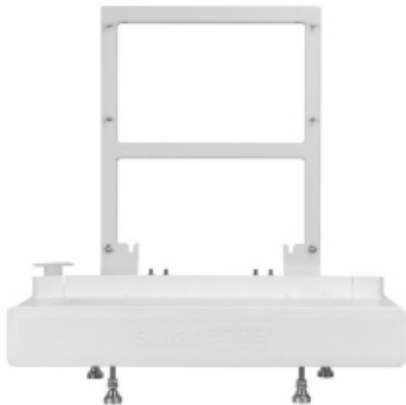

SolarEdge StorEdge Floor Stand Kit

Kód produktu: AME.podstawa.solaredge.02

Sada stojanu pro podlahovou montáž pro baterii SolarEdge (IAC-RBAT-FLRSTD-01)

Varianty produktu

Index	Cena
SolarEdge StorEdge Floor Stand Kit AME.podstawa.solaredge.02	Ceny produktů jsou viditelné pouze po přihlášení. Pokud nemáte účet, zaregistrujte se.

Popis výrobku

Sada stojanu pro podlahovou montáž pro baterii SolarEdge (IAC-RBAT-FLRSTD-01) Sada stojanu pro podlahovou montáž SolarEdge Home Battery (IAC-RBAT-FLRSTD-01) umožňuje stabilní instalaci vysokonapěťových baterií SolarEdge Home na podlaze. Každá baterie je bezpečně upevněna ve svém stojanu na podlaze. Pokud instalujete více než jednu baterii do systému SolarEdge, je možné umístit a upevnit několik sad stojanů pro podlahovou montáž jeden na druhý.