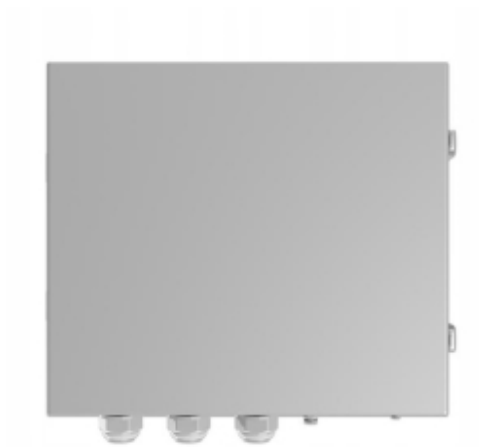

HUAWEI Backup Box-B4

Kód produktu: AME.backup.huawei.01

Backup Box B1 je záložní napájecí modul pro trojfázové měniče Huawei řady M1. Backup Box B1 se používá v solárních fotovoltaických systémech na střeších budov k řízení provozního stavu měniče v režimu připojení k síti a ostrovním režimu. V případě výpadku sítě měnič přepne do ostrovního režimu a dodává energii zařízením nepřipojeným k síti v režimu záložního napájení. Jakmile je výpadek sítě vyřešen, měnič se opět přepne do režimu připojení k síti. Na straně sítě záložního boxu B1 musí být instalován ochranný přepětový ochranný obvod (SPD).

Varianty produktu

Index	Cena
HUAWEI Backup Box-B4 AME.backup.huawei.01	Ceny produktů jsou viditelné pouze po přihlášení. Pokud nemáte účet, zaregistrujte se.

Popis výrobku

Backup Box B1 je záložní napájecí modul pro trojfázové měniče Huawei řady M1. Backup Box B1 se používá v solárních fotovoltaických systémech na střeších budov k řízení provozního stavu měniče v režimu připojení k síti a ostrovním režimu. V případě výpadku sítě měnič přepne do ostrovního režimu a dodává energii zařízením nepřipojeným k síti v režimu záložního napájení. Jakmile je výpadek sítě vyřešen, měnič se opět přepne do režimu připojení k síti. Na straně sítě záložního boxu B1 musí být instalován ochranný přepětový ochranný obvod (SPD).

Vlastnosti Backup Boxu B1: Automatické detekování a přepínání Poskytuje spolehlivé záložní napájení Kompatibilní s měniči Huawei modelů M0, M1 Automatické detekování ztráty napětí v síti a přepnutí na baterii LUNA2000 Maximální zdánlivý výkon 3,3 kVA Technické specifikace záložního napájecího modulu Backup Box B1: AC VÝSTUP (NA SÍTI)
Připojení: Trojfázové Nominální napětí: 380VAC/400VAC Frekvence AC: 50Hz / 60Hz Rozsah výstupního napětí AC: