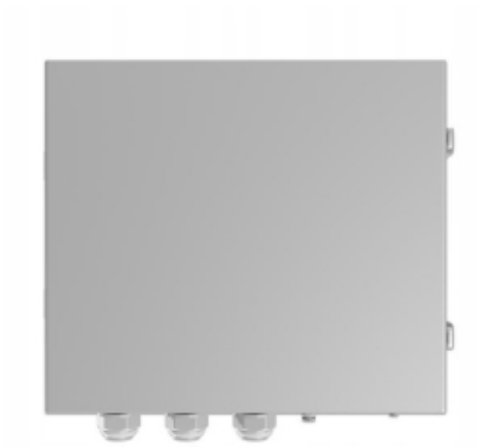

HUAWEI Backup Box-B4

Kód produktu: AME.backup.huawei.01

Backup Box B1 je záložní napájecí modul pro trojfázové měniče Huawei řady M1. Backup Box B1 se používá v solárních fotovoltaických systémech na střeších budov k řízení provozního stavu měniče v režimu připojení k síti a ostrovním režimu. V případě výpadku sítě měnič přepne do ostrovního režimu a dodává energii zařízením nepřipojeným k síti v režimu záložního napájení. Jakmile je výpadek sítě vyřešen, měnič se opět přepne do režimu připojení k síti. Na straně sítě záložního boxu B1 musí být instalován ochranný přepětový ochranný obvod (SPD).

Varianty produktu

Index	Cena
HUAWEI Backup Box-B4 AME.backup.huawei.01	Ceny produktů jsou viditelné pouze po přihlášení. Pokud nemáte účet, zaregistrujte se.

Popis výrobku

Backup Box B1 je záložní napájecí modul pro trojfázové měniče Huawei řady M1. Backup Box B1 se používá v solárních fotovoltaických systémech na střeších budov k řízení provozního stavu měniče v režimu připojení k síti a ostrovním režimu. V případě výpadku sítě měnič přepne do ostrovního režimu a dodává energii zařízením nepřipojeným k síti v režimu záložního napájení. Jakmile je výpadek sítě vyřešen, měnič se opět přepne do režimu připojení k síti. Na straně sítě záložního boxu B1 musí být instalován ochranný přepětový ochranný obvod (SPD).

Vlastnosti Backup Boxu B1: Automatické detekování a přepínání Poskytuje spolehlivé záložní napájení Kompatibilní s měniči Huawei modelů M0, M1 Automatické detekování ztráty napětí v síti a přepnutí na baterii LUNA2000 Maximální zdánlivý výkon 3,3 kVA Technické specifikace záložního napájecího modulu Backup Box B1: AC VÝSTUP (NA SÍTI)
Připojení: Trojfázové Nominální napětí: 380VAC/400VAC Frekvence AC: 50Hz / 60Hz Rozsah výstupního napětí AC: