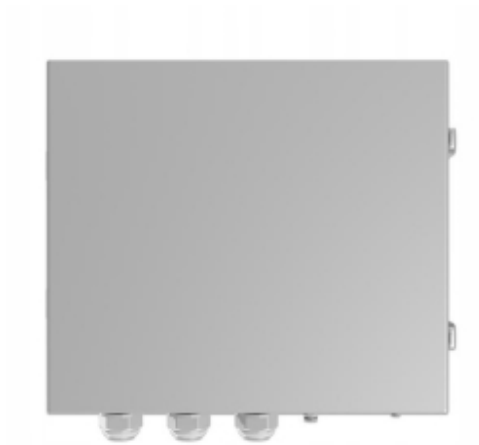

## HUAWEI Backup Box-B4

Kód produktu: AME.backup.huawei.01

Backup Box B1 je záložní napájecí modul pro trojfázové měniče Huawei řady M1. Backup Box B1 se používá v solárních fotovoltaických systémech na střeších budov k řízení provozního stavu měniče v režimu připojení k síti a ostrovním režimu. V případě výpadku sítě měnič přepne do ostrovního režimu a dodává energii zařízením nepřipojeným k síti v režimu záložního napájení. Jakmile je výpadek sítě vyřešen, měnič se opět přepne do režimu připojení k síti. Na straně sítě záložního boxu B1 musí být instalován ochranný přepětový ochranný obvod (SPD).

## Varianty produktu

Index	Cena
<b>HUAWEI Backup Box-B4</b> AME.backup.huawei.01	Ceny produktů jsou viditelné pouze po přihlášení. Pokud nemáte účet, zaregistrujte se.

## Popis výrobku

Backup Box B1 je záložní napájecí modul pro trojfázové měniče Huawei řady M1. Backup Box B1 se používá v solárních fotovoltaických systémech na střeších budov k řízení provozního stavu měniče v režimu připojení k síti a ostrovním režimu. V případě výpadku sítě měnič přepne do ostrovního režimu a dodává energii zařízením nepřipojeným k síti v režimu záložního napájení. Jakmile je výpadek sítě vyřešen, měnič se opět přepne do režimu připojení k síti. Na straně sítě záložního boxu B1 musí být instalován ochranný přepětový ochranný obvod (SPD).