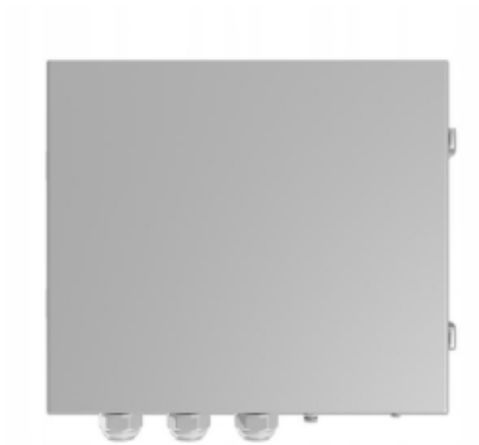

HUAWEI Backup Box-B4

Kód produktu: AME.backup.huawei.01

Backup Box B1 je záložní napájecí modul pro trojfázové měniče Huawei řady M1. Backup Box B1 se používá v solárních fotovoltaických systémech na střeších budov k řízení provozního stavu měniče v režimu připojení k síti a ostrovním režimu. V případě výpadku sítě měnič přepne do ostrovního režimu a dodává energii zařízením nepřipojeným k síti v režimu záložního napájení. Jakmile je výpadek sítě vyřešen, měnič se opět přepne do režimu připojení k síti. Na straně sítě záložního boxu B1 musí být instalován ochranný přepětový ochranný obvod (SPD).

Varianty produktu

Index	Cena
HUAWEI Backup Box-B4 AME.backup.huawei.01	Ceny produktů jsou viditelné pouze po přihlášení. Pokud nemáte účet, zaregistrujte se.

Popis výrobku

Backup Box B1 je záložní napájecí modul pro trojfázové měniče Huawei řady M1. Backup Box B1 se používá v solárních fotovoltaických systémech na střeších budov k řízení provozního stavu měniče v režimu připojení k síti a ostrovním režimu. V případě výpadku sítě měnič přepne do ostrovního režimu a dodává energii zařízením nepřipojeným k síti v režimu záložního napájení. Jakmile je výpadek sítě vyřešen, měnič se opět přepne do režimu připojení k síti. Na straně sítě záložního boxu B1 musí být instalován ochranný přepětový ochranný obvod (SPD).

Vlastnosti Backup Boxu B1: Automatické detekování a přepínání Poskytuje spolehlivé záložní napájení Kompatibilní s měniči Huawei modelů M0, M1 Automatické detekování ztráty napětí v síti a přepnutí na baterii LUNA2000 Maximální zdánlivý výkon 3,3 kVA Technické specifikace záložního napájecího modulu Backup Box B1: AC VÝSTUP (NA SÍTI)
Připojení: Trojfázové Nominální napětí: 380VAC/400VAC Frekvence AC: 50Hz / 60Hz Rozsah výstupního napětí AC: