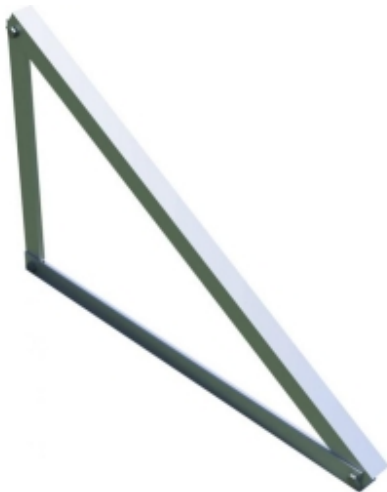

Montážní trojúhelník (kompletní sada) 15°

Kód produktu: K.40x40.35

Montážní trojúhelník (kompletní sada) 15° je pevné a spolehlivé řešení pro instalaci fotovoltaických panelů, navržené speciálně pro sklon 15 stupňů. Ideální pro instalace na plochých střechách. Vyrobený z vysoce kvalitních materiálů zaručuje odolnost a odolnost proti povětrnostním vlivům. Snadno se instaluje, montážní trojúhelník 15° je vynikající volbou pro rezidenční i komerční fotovoltaické instalace.

Varianty produktu

Index	Cena
Montážní trojúhelník (kompletní sada) 15° K.40x40.35	Ceny produktů jsou viditelné pouze po přihlášení. Pokud nemáte účet, zaregistrujte se.

Popis výrobku

Montážní trojúhelník (kompletní sada) 15° je pevné a spolehlivé řešení pro instalaci fotovoltaických panelů, navržené speciálně pro sklon 15 stupňů. Ideální pro instalace na plochých střechách. Vyrobený z vysoce kvalitních materiálů zaručuje odolnost a odolnost proti povětrnostním vlivům. Snadno se instaluje, montážní trojúhelník 15° je vynikající volbou pro rezidenční i komerční fotovoltaické instalace.