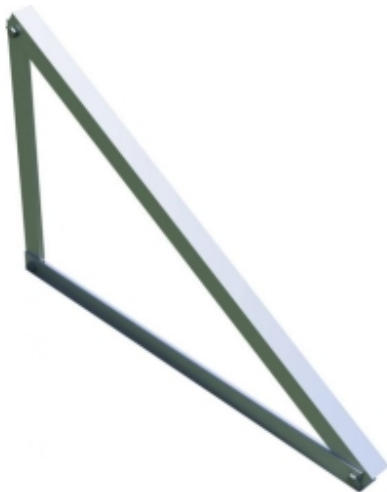

## Montážní trojúhelník (kompletní sada) 15°

Kód produktu: K.40x40.35

Montážní trojúhelník (kompletní sada) 15° je pevné a spolehlivé řešení pro instalaci fotovoltaických panelů, navržené speciálně pro sklon 15 stupňů. Ideální pro instalace na plochých střechách. Vyrobený z vysoce kvalitních materiálů zaručuje odolnost a odolnost proti povětrnostním vlivům. Snadno se instaluje, montážní trojúhelník 15° je vynikající volbou pro rezidenční i komerční fotovoltaické instalace.

## Varianty produktu

Index	Cena
<b>Montážní trojúhelník (kompletní sada) 15°</b> K.40x40.35	Ceny produktů jsou viditelné pouze po přihlášení. Pokud nemáte účet, zaregistrujte se.

## Popis výrobku

Montážní trojúhelník (kompletní sada) 15° je pevné a spolehlivé řešení pro instalaci fotovoltaických panelů, navržené speciálně pro sklon 15 stupňů. Ideální pro instalace na plochých střechách. Vyrobený z vysoce kvalitních materiálů zaručuje odolnost a odolnost proti povětrnostním vlivům. Snadno se instaluje, montážní trojúhelník 15° je vynikající volbou pro rezidenční i komerční fotovoltaické instalace.