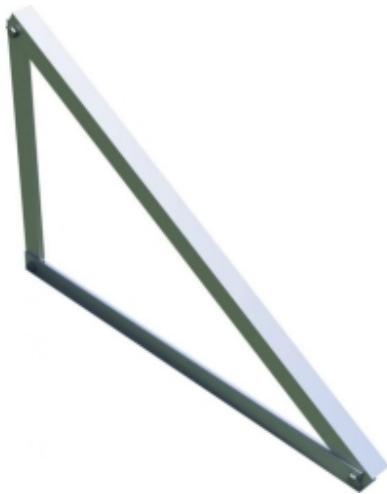

Montážní trojúhelník (kompletní sada) 15°

Kód produktu: K.40x40.35

Montážní trojúhelník (kompletní sada) 15° je pevné a spolehlivé řešení pro instalaci fotovoltaických panelů, navržené speciálně pro sklon 15 stupňů. Ideální pro instalace na plochých střechách. Vyrobený z vysoce kvalitních materiálů zaručuje odolnost a odolnost proti povětrnostním vlivům. Snadno se instaluje, montážní trojúhelník 15° je vynikající volbou pro rezidenční i komerční fotovoltaické instalace.

Varianty produktu

Index	Cena
Montážní trojúhelník (kompletní sada) 15° K.40x40.35	Ceny produktů jsou viditelné pouze po přihlášení. Pokud nemáte účet, zaregistrujte se.

Popis výrobku

Montážní trojúhelník (kompletní sada) 15° je pevné a spolehlivé řešení pro instalaci fotovoltaických panelů, navržené speciálně pro sklon 15 stupňů. Ideální pro instalace na plochých střechách. Vyrobený z vysoce kvalitních materiálů zaručuje odolnost a odolnost proti povětrnostním vlivům. Snadno se instaluje, montážní trojúhelník 15° je vynikající volbou pro rezidenční i komerční fotovoltaické instalace.