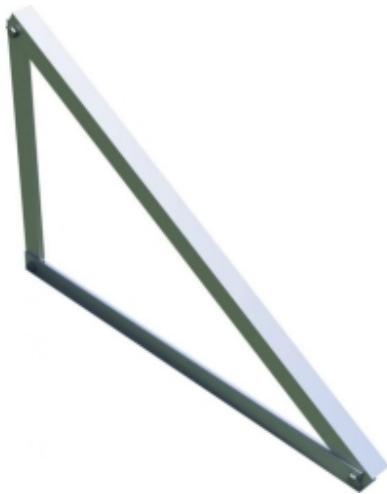

Montážní trojúhelník (kompletní sada) 15°

Kód produktu: K.40x40.35

Montážní trojúhelník (kompletní sada) 15° je pevné a spolehlivé řešení pro instalaci fotovoltaických panelů, navržené speciálně pro sklon 15 stupňů. Ideální pro instalace na plochých střechách. Vyrobený z vysoce kvalitních materiálů zaručuje odolnost a odolnost proti povětrnostním vlivům. Snadno se instaluje, montážní trojúhelník 15° je vynikající volbou pro rezidenční i komerční fotovoltaické instalace.

Varianty produktu

| Index | Cena |
|--|--|
| Montážní trojúhelník (kompletní sada) 15° K.40x40.35 | Ceny produktů jsou viditelné pouze po přihlášení. Pokud nemáte účet, zaregistrujte se. |

Popis výrobku

Montážní trojúhelník (kompletní sada) 15° je pevné a spolehlivé řešení pro instalaci fotovoltaických panelů, navržené speciálně pro sklon 15 stupňů. Ideální pro instalace na plochých střechách. Vyrobený z vysoce kvalitních materiálů zaručuje odolnost a odolnost proti povětrnostním vlivům. Snadno se instaluje, montážní trojúhelník 15° je vynikající volbou pro rezidenční i komerční fotovoltaické instalace.