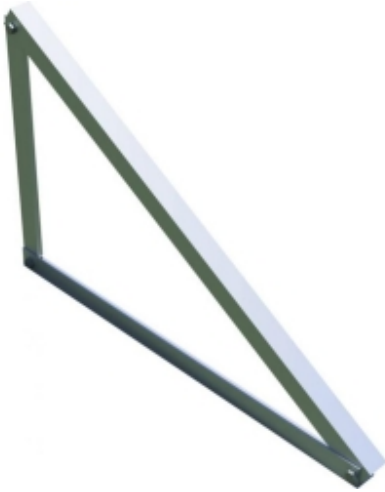

Montagedreieck (Komplettset) 15°

Produkt-Code: K.40x40.35

Montagedreieck (Komplettset) 15° ist eine robuste und zuverlässige Lösung zur Installation von Photovoltaikmodulen, die speziell für eine Neigung von 15 Grad ausgelegt ist. Ideal für Installationen auf Flachdächern. Hergestellt aus hochwertigen Materialien, garantiert es Langlebigkeit und Wetterbeständigkeit. Einfach zu installieren, ist das 15° Montagedreieck eine ausgezeichnete Wahl für sowohl private als auch kommerzielle Photovoltaikanlagen.

Produktvarianten

| Index | Preis |
|---|---|
| Montagedreieck (Komplettset) 15° K.40x40.35 | Produktpreise nur nach Anmeldung sichtbar. Wenn Sie noch kein Konto haben, registrieren Sie sich bitte. |

Beschreibung des Produkts

Montagedreieck (Komplettset) 15° ist eine robuste und zuverlässige Lösung zur Installation von Photovoltaikmodulen, die speziell für eine Neigung von 15 Grad ausgelegt ist. Ideal für Installationen auf Flachdächern. Hergestellt aus hochwertigen Materialien, garantiert es Langlebigkeit und Wetterbeständigkeit. Einfach zu installieren, ist das 15° Montagedreieck eine ausgezeichnete Wahl für sowohl private als auch kommerzielle Photovoltaikanlagen.