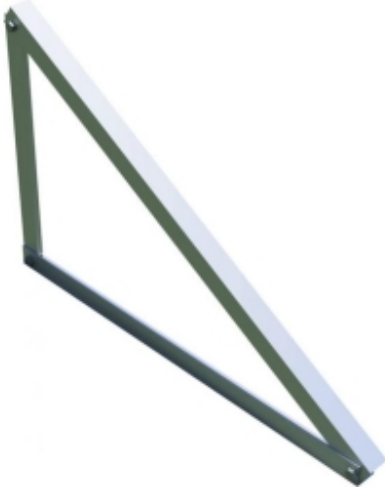

## Montagedreieck (Komplettset) 15°

Produkt-Code: K.40x40.35

Montagedreieck (Komplettset) 15° ist eine robuste und zuverlässige Lösung zur Installation von Photovoltaikmodulen, die speziell für eine Neigung von 15 Grad ausgelegt ist. Ideal für Installationen auf Flachdächern. Hergestellt aus hochwertigen Materialien, garantiert es Langlebigkeit und Wetterbeständigkeit. Einfach zu installieren, ist das 15° Montagedreieck eine ausgezeichnete Wahl für sowohl private als auch kommerzielle Photovoltaikanlagen.

## Produktvarianten

Index	Preis
<b>Montagedreieck (Komplettset) 15°</b> K.40x40.35	Produktpreise nur nach Anmeldung sichtbar. Wenn Sie noch kein Konto haben, registrieren Sie sich bitte.

## Beschreibung des Produkts

Montagedreieck (Komplettset) 15° ist eine robuste und zuverlässige Lösung zur Installation von Photovoltaikmodulen, die speziell für eine Neigung von 15 Grad ausgelegt ist. Ideal für Installationen auf Flachdächern. Hergestellt aus hochwertigen Materialien, garantiert es Langlebigkeit und Wetterbeständigkeit. Einfach zu installieren, ist das 15° Montagedreieck eine ausgezeichnete Wahl für sowohl private als auch kommerzielle Photovoltaikanlagen.