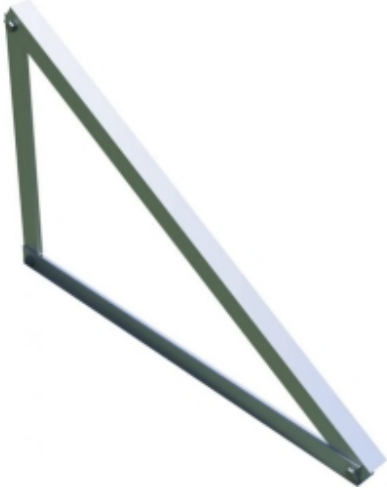

Triangle de montage (ensemble complet) 15°

Code produit: K.40x40.35

Triangle de montage (ensemble complet) 15° est une solution solide et fiable pour l'installation de panneaux photovoltaïques, conçue spécifiquement pour une inclinaison de 15 degrés. Idéal pour les installations sur toits plats. Fabriqué à partir de matériaux de haute qualité, il garantit durabilité et résistance aux conditions météorologiques. Facile à installer, le triangle de montage 15° est un excellent choix pour les installations photovoltaïques résidentielles et commerciales.

Variantes de produits

Indice	Prix
Triangle de montage (ensemble complet) 15° K.40x40.35	Les prix des produits ne sont visibles qu'après connexion. Si vous n'avez pas de compte, inscrivez-vous.

Description du produit

Triangle de montage (ensemble complet) 15° est une solution solide et fiable pour l'installation de panneaux photovoltaïques, conçue spécifiquement pour une inclinaison de 15 degrés. Idéal pour les installations sur toits plats. Fabriqué à partir de matériaux de haute qualité, il garantit durabilité et résistance aux conditions météorologiques. Facile à installer, le triangle de montage 15° est un excellent choix pour les installations photovoltaïques résidentielles et commerciales.