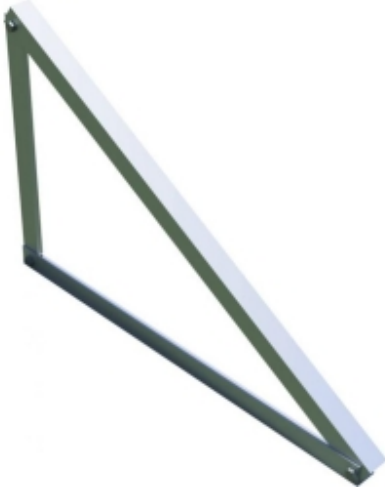

Triangle de montage (ensemble complet) 15°

Code produit: K.40x40.35

Triangle de montage (ensemble complet) 15° est une solution solide et fiable pour l'installation de panneaux photovoltaïques, conçue spécifiquement pour une inclinaison de 15 degrés. Idéal pour les installations sur toits plats. Fabriqué à partir de matériaux de haute qualité, il garantit durabilité et résistance aux conditions météorologiques. Facile à installer, le triangle de montage 15° est un excellent choix pour les installations photovoltaïques résidentielles et commerciales.

Variantes de produits

Indice	Prix
Triangle de montage (ensemble complet) 15° K.40x40.35	Les prix des produits ne sont visibles qu'après connexion. Si vous n'avez pas de compte, inscrivez-vous.

Description du produit

Triangle de montage (ensemble complet) 15° est une solution solide et fiable pour l'installation de panneaux photovoltaïques, conçue spécifiquement pour une inclinaison de 15 degrés. Idéal pour les installations sur toits plats. Fabriqué à partir de matériaux de haute qualité, il garantit durabilité et résistance aux conditions météorologiques. Facile à installer, le triangle de montage 15° est un excellent choix pour les installations photovoltaïques résidentielles et commerciales.