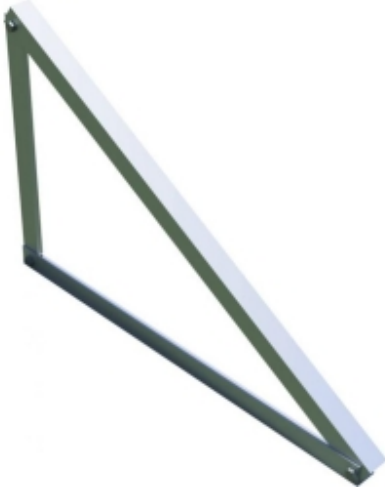

## Triangle de montage (ensemble complet) 15°

Code produit: K.40x40.35

Triangle de montage (ensemble complet) 15° est une solution solide et fiable pour l'installation de panneaux photovoltaïques, conçue spécifiquement pour une inclinaison de 15 degrés. Idéal pour les installations sur toits plats. Fabriqué à partir de matériaux de haute qualité, il garantit durabilité et résistance aux conditions météorologiques. Facile à installer, le triangle de montage 15° est un excellent choix pour les installations photovoltaïques résidentielles et commerciales.

## Variantes de produits

Indice	Prix
<b>Triangle de montage (ensemble complet) 15°</b> K.40x40.35	Les prix des produits ne sont visibles qu'après connexion. Si vous n'avez pas de compte, inscrivez-vous.

## Description du produit

Triangle de montage (ensemble complet) 15° est une solution solide et fiable pour l'installation de panneaux photovoltaïques, conçue spécifiquement pour une inclinaison de 15 degrés. Idéal pour les installations sur toits plats. Fabriqué à partir de matériaux de haute qualité, il garantit durabilité et résistance aux conditions météorologiques. Facile à installer, le triangle de montage 15° est un excellent choix pour les installations photovoltaïques résidentielles et commerciales.