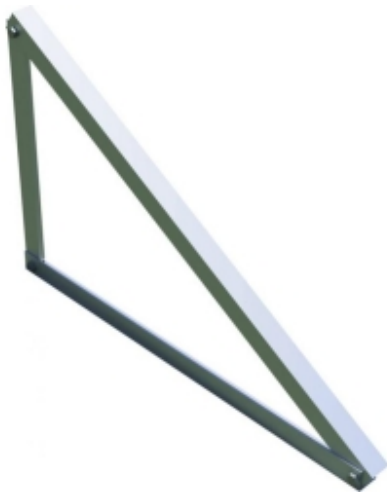

## Trójkąt montażowy ( komplet ) poziom 15 st.

Kod produktu: K.40x40.35

Trójkąt montażowy (komplet) poziom 15° to solidne i niezawodne rozwiązanie do montażu paneli fotowoltaicznych, zaprojektowane specjalnie do ustawienia pod kątem 15 stopni. Do instalacji na dachach płaskich. Wykonany z wysokiej jakości materiałów, gwarantuje trwałość i odporność na warunki atmosferyczne. Łatwy w montażu, trójkąt montażowy 15° jest doskonałym wyborem zarówno dla domowych, jak i komercyjnych instalacji fotowoltaicznych.

## Warianty produktów

Indeks	Cena
<b>Trójkąt montażowy ( komplet ) poziom 15 st.</b> K.40x40.35	Ceny produktów widoczne dopiero po zalogowaniu. Jeżeli nie posiadasz konta, zarejestruj się.

## Opis produktu

Trójkąt montażowy (komplet) poziom 15° to solidne i niezawodne rozwiązanie do montażu paneli fotowoltaicznych, zaprojektowane specjalnie do ustawienia pod kątem 15 stopni. Do instalacji na dachach płaskich. Wykonany z wysokiej jakości materiałów, gwarantuje trwałość i odporność na warunki atmosferyczne. Łatwy w montażu, trójkąt montażowy 15° jest doskonałym wyborem zarówno dla domowych, jak i komercyjnych instalacji fotowoltaicznych.