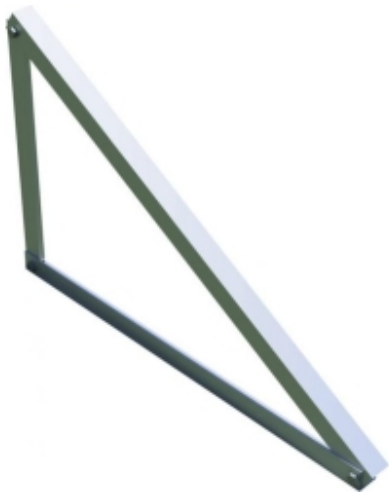

## Trójkąt montażowy ( komplet ) poziom 15 st.

Kod produktu: K.40x40.35

Trójkąt montażowy (komplet) poziom 15° to solidne i niezawodne rozwiązanie do montażu paneli fotowoltaicznych, zaprojektowane specjalnie do ustawienia pod kątem 15 stopni. Do instalacji na dachach płaskich. Wykonany z wysokiej jakości materiałów, gwarantuje trwałość i odporność na warunki atmosferyczne. Łatwy w montażu, trójkąt montażowy 15° jest doskonałym wyborem zarówno dla domowych, jak i komercyjnych instalacji fotowoltaicznych.

## Warianty produktów

Indeks	Cena
<b>Trójkąt montażowy ( komplet ) poziom 15 st.</b> K.40x40.35	Ceny produktów widoczne dopiero po zalogowaniu. Jeżeli nie posiadasz konta, zarejestruj się.

## Opis produktu

Trójkąt montażowy (komplet) poziom 15° to solidne i niezawodne rozwiązanie do montażu paneli fotowoltaicznych, zaprojektowane specjalnie do ustawienia pod kątem 15 stopni. Do instalacji na dachach płaskich. Wykonany z wysokiej jakości materiałów, gwarantuje trwałość i odporność na warunki atmosferyczne. Łatwy w montażu, trójkąt montażowy 15° jest doskonałym wyborem zarówno dla domowych, jak i komercyjnych instalacji fotowoltaicznych.