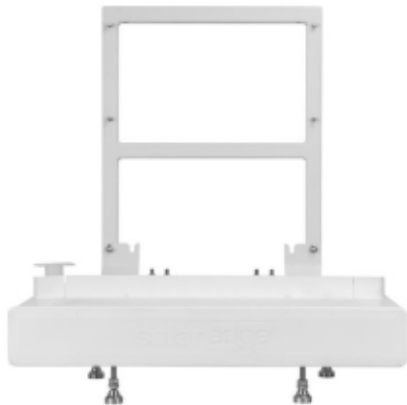

## SolarEdge StorEdge Floor Stand Kit

Kód produktu: AME.podstawa.solaredge.02

Sada podlahového stojana pre batériu SolarEdge (IAC-RBAT-FLRSTD-01)

### Varianty produktu

Index	cena
<b>SolarEdge StorEdge Floor Stand Kit</b> AME.podstawa.solaredge.02	Ceny produktov sú viditeľné až po prihlásení. Ak nemáte účet, zaregistrujte sa.

### Popis produktu

Sada podlahového stojana pre batériu SolarEdge (IAC-RBAT-FLRSTD-01) Sada podlahového stojana SolarEdge Home Battery (IAC-RBAT-FLRSTD-01) umožňuje stabilnú inštaláciu vysokonapäťových batérií SolarEdge Home na podlahe. Každá batéria je bezpečne upevnená vo svojom podlahovom stojane. Ak inštalujete viac ako jednu batériu do systému SolarEdge, je možné umiestniť a upevniť niekoľko sád podlahových stojanov jeden na druhý.