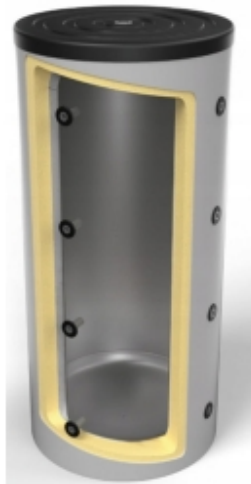

BUFFER TANK OEM BLACK v2 300 G without coil

Kód produktu: Zbiornik buforowy OEM BLACK V2 300G bez wężownicy

Zásobník teplej kotlovej vody z čiernej ocele, izolovaný, v obale OEM BLACK v2 300 G bez cievky o objeme 300 litrov slúži na uchovávanie teplej kotlovej vody, ktorá následne môže byť využitá na dodávanie tepelnej energie do vykurovacieho systému (napríklad podlahového, stenového alebo radiátorového vykurovania) v tých okamihoch, keď kotleň alebo kotel nepracuje. Slúži ako druh zásobníka tepla.

Varianty produktu

Index	cena
BUFFER TANK OEM BLACK v2 300 G without coil Zbiornik buforowy OEM BLACK V2 300G bez wężownicy	Ceny produktov sú viditeľné až po prihlásení. Ak nemáte účet, zaregistrujte sa.

Popis produktu

Zásobník teplej kotlovej vody z čiernej ocele, izolovaný, v obale OEM BLACK v2 300 G bez cievky o objeme 300 litrov slúži na uchovávanie teplej kotlovej vody, ktorá následne môže byť využitá na dodávanie tepelnej energie do vykurovacieho systému (napríklad podlahového, stenového alebo radiátorového vykurovania) v tých okamihoch, keď kotleň alebo kotel nepracuje. Slúži ako druh zásobníka tepla. Zásobníky teplej vody, vrátane tých určených pre tepelné čerpadlá, sú určené na uchovávanie tepla na vykurovacie účely a zvyšovanie inercie centrálného vykurovacieho systému. To má za následok mimo iného zníženie cyklovania (častého zapínania a vypínania) tepelných zdrojov a umožnenie neustálého vykurovania centrálného vykurovania, keďže vykurovací systém prioritne dodáva teplú užitkovú vodu. V prípade vzduchových tepelných čerpadiel výrazne uľahčujú proces odmrazovania čerpadla. Zníženie cyklovania pomocou použitia zásobníka teplej vody výrazne predlžuje životnosť tepelných čerpadiel, kotlov, krbov alebo iných zdrojov tepla a tiež vedie k zníženiu počtu porúch vykurovacích zariadení. Zásobník teplej vody OEM BLACK v2 300 G s objemom 300 litrov bez cievky je určený pre jeden tepelný zdroj.