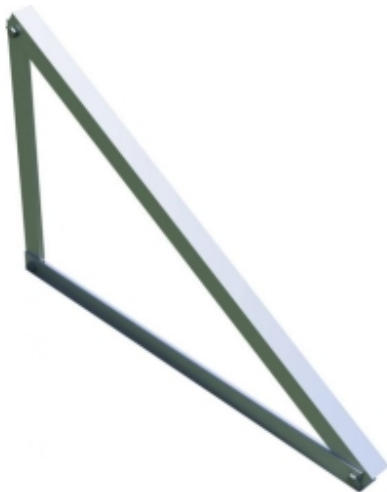

Montážny trojuholník (kompletná sada) 15°

Kód produktu: K.40x40.35

Montážny trojuholník (kompletná sada) 15° je pevné a spoľahlivé riešenie pre inštaláciu fotovoltaických panelov, navrhnuté špeciálne pre sklon 15 stupňov. Ideálny pre inštalácie na plochých strechách. Vyrobený z vysoko kvalitných materiálov zaručuje odolnosť a odolnosť voči poveternostným vplyvom. Lahko sa inštaluje, montážny trojuholník 15° je vynikajúcou voľbou pre rezidenčné aj komerčné fotovoltaické inštalácie.

Varianty produktu

Index	cena
Montážny trojuholník (kompletná sada) 15° K.40x40.35	Ceny produktov sú viditeľné až po prihlásení. Ak nemáte účet, zaregistrujte sa.

Popis produktu

Montážny trojuholník (kompletná sada) 15° je pevné a spoľahlivé riešenie pre inštaláciu fotovoltaických panelov, navrhnuté špeciálne pre sklon 15 stupňov. Ideálny pre inštalácie na plochých strechách. Vyrobený z vysoko kvalitných materiálov zaručuje odolnosť a odolnosť voči poveternostným vplyvom. Lahko sa inštaluje, montážny trojuholník 15° je vynikajúcou voľbou pre rezidenčné aj komerčné fotovoltaické inštalácie.