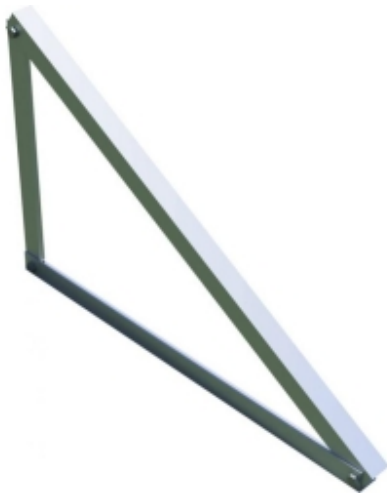

Montážny trojuholník (kompletná sada) 15°

Kód produktu: K.40x40.35

Montážny trojuholník (kompletná sada) 15° je pevné a spoľahlivé riešenie pre inštaláciu fotovoltaických panelov, navrhnuté špeciálne pre sklon 15 stupňov. Ideálny pre inštalácie na plochých strechách. Vyrobený z vysoko kvalitných materiálov zaručuje odolnosť a odolnosť voči poveternostným vplyvom. Lahko sa inštaluje, montážny trojuholník 15° je vynikajúcou voľbou pre rezidenčné aj komerčné fotovoltaické inštalácie.

Varianty produktu

Index	cena
Montážny trojuholník (kompletná sada) 15° K.40x40.35	Ceny produktov sú viditeľné až po prihlásení. Ak nemáte účet, zaregistrujte sa.

Popis produktu

Montážny trojuholník (kompletná sada) 15° je pevné a spoľahlivé riešenie pre inštaláciu fotovoltaických panelov, navrhnuté špeciálne pre sklon 15 stupňov. Ideálny pre inštalácie na plochých strechách. Vyrobený z vysoko kvalitných materiálov zaručuje odolnosť a odolnosť voči poveternostným vplyvom. Lahko sa inštaluje, montážny trojuholník 15° je vynikajúcou voľbou pre rezidenčné aj komerčné fotovoltaické inštalácie.