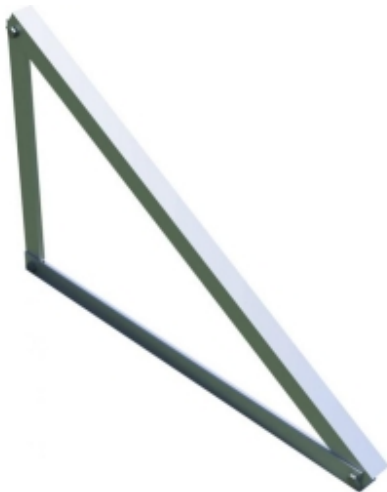

Montážny trojuholník (kompletná sada) 15°

Kód produktu: K.40x40.35

Montážny trojuholník (kompletná sada) 15° je pevné a spoľahlivé riešenie pre inštaláciu fotovoltaických panelov, navrhnuté špeciálne pre sklon 15 stupňov. Ideálny pre inštalácie na plochých strechách. Vyrobený z vysoko kvalitných materiálov zaručuje odolnosť a odolnosť voči poveternostným vplyvom. Ľahko sa inštaluje, montážny trojuholník 15° je vynikajúcou voľbou pre rezidenčné aj komerčné fotovoltaické inštalácie.

Varianty produktu

Index	cena
Montážny trojuholník (kompletná sada) 15° K.40x40.35	Ceny produktov sú viditeľné až po prihlásení. Ak nemáte účet, zaregistrujte sa.

Popis produktu

Montážny trojuholník (kompletná sada) 15° je pevné a spoľahlivé riešenie pre inštaláciu fotovoltaických panelov, navrhnuté špeciálne pre sklon 15 stupňov. Ideálny pre inštalácie na plochých strechách. Vyrobený z vysoko kvalitných materiálov zaručuje odolnosť a odolnosť voči poveternostným vplyvom. Ľahko sa inštaluje, montážny trojuholník 15° je vynikajúcou voľbou pre rezidenčné aj komerčné fotovoltaické inštalácie.